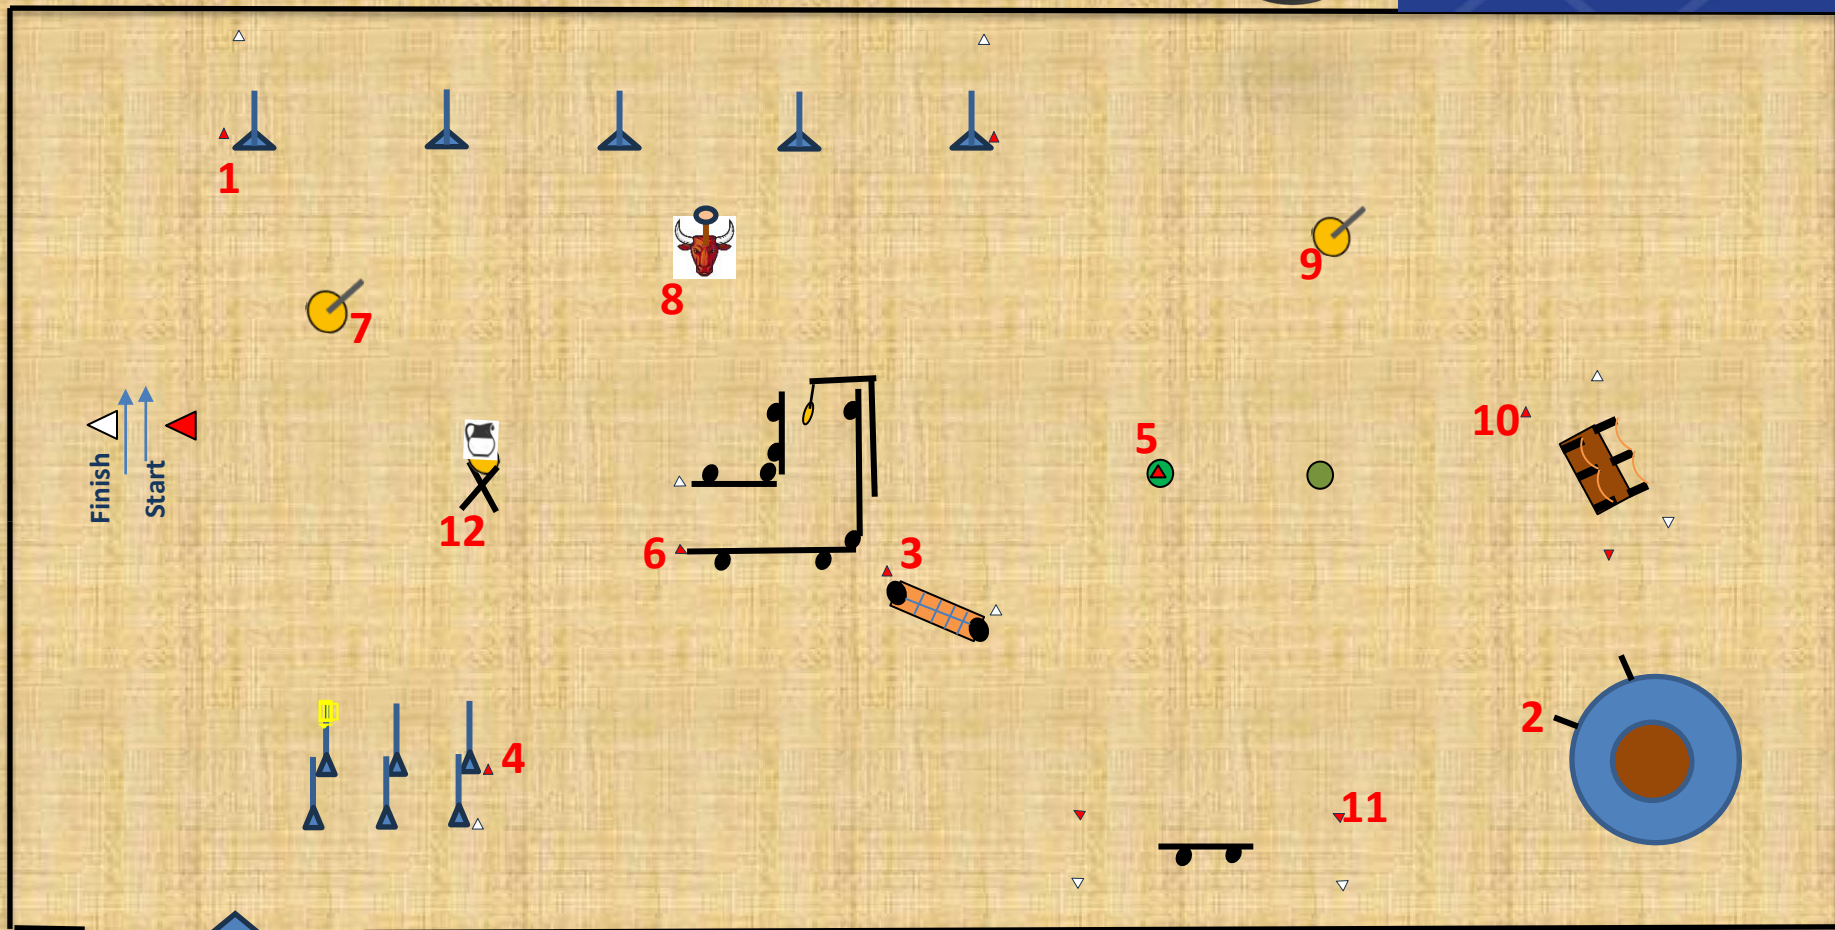

1a Garrocha aufnehmen

1b Ring am Stier stechen

1c Garrocha abstellen

2 Die Acht zwischen den Fässern

3 Becher umsetzen

4 Der Sprung (Stangen Kreuz)

5 Die Bücke

6 Der Pferch (beide Richtungen)

7 Die Glocke am Ende der Gasse

8 Rückwärtsrichten mit Becher in der geraden Gasse

9 Der Krug auf dem Tisch

Riding arena
KV Dielsdorf
25 x 65 Meter

Zürich Equestrian Masters Maneability Klasse A 2024

Horsepark
Zürich-Dielsdorf

1 Die Acht zwischen den Fässern
2 Der Pferch (beide Richtungen)
3 Die Brücke
4 Der einfache Slalom

5 Die Glocke am Ende der Gasse
6 Garrocha aufnehmen
7 Ring am Stier stechen
8 Garrocha absetzen

9 Der Strohballensprung
10 Becher in der Gasse gerade rückwärts
11 Sidepass
12 Das Tor

Riding arena
KV Dielsdorf
25 x 65 Meter

1 Einfacher Slalom

2 Der Pferch (beide Richtungen)

3 Der Strohballensprung

4 Rückwärtsrichten mit Becher im Slalom

5 Die Acht zwischen den Fässern

6 Die Glocke am Ende der Gasse