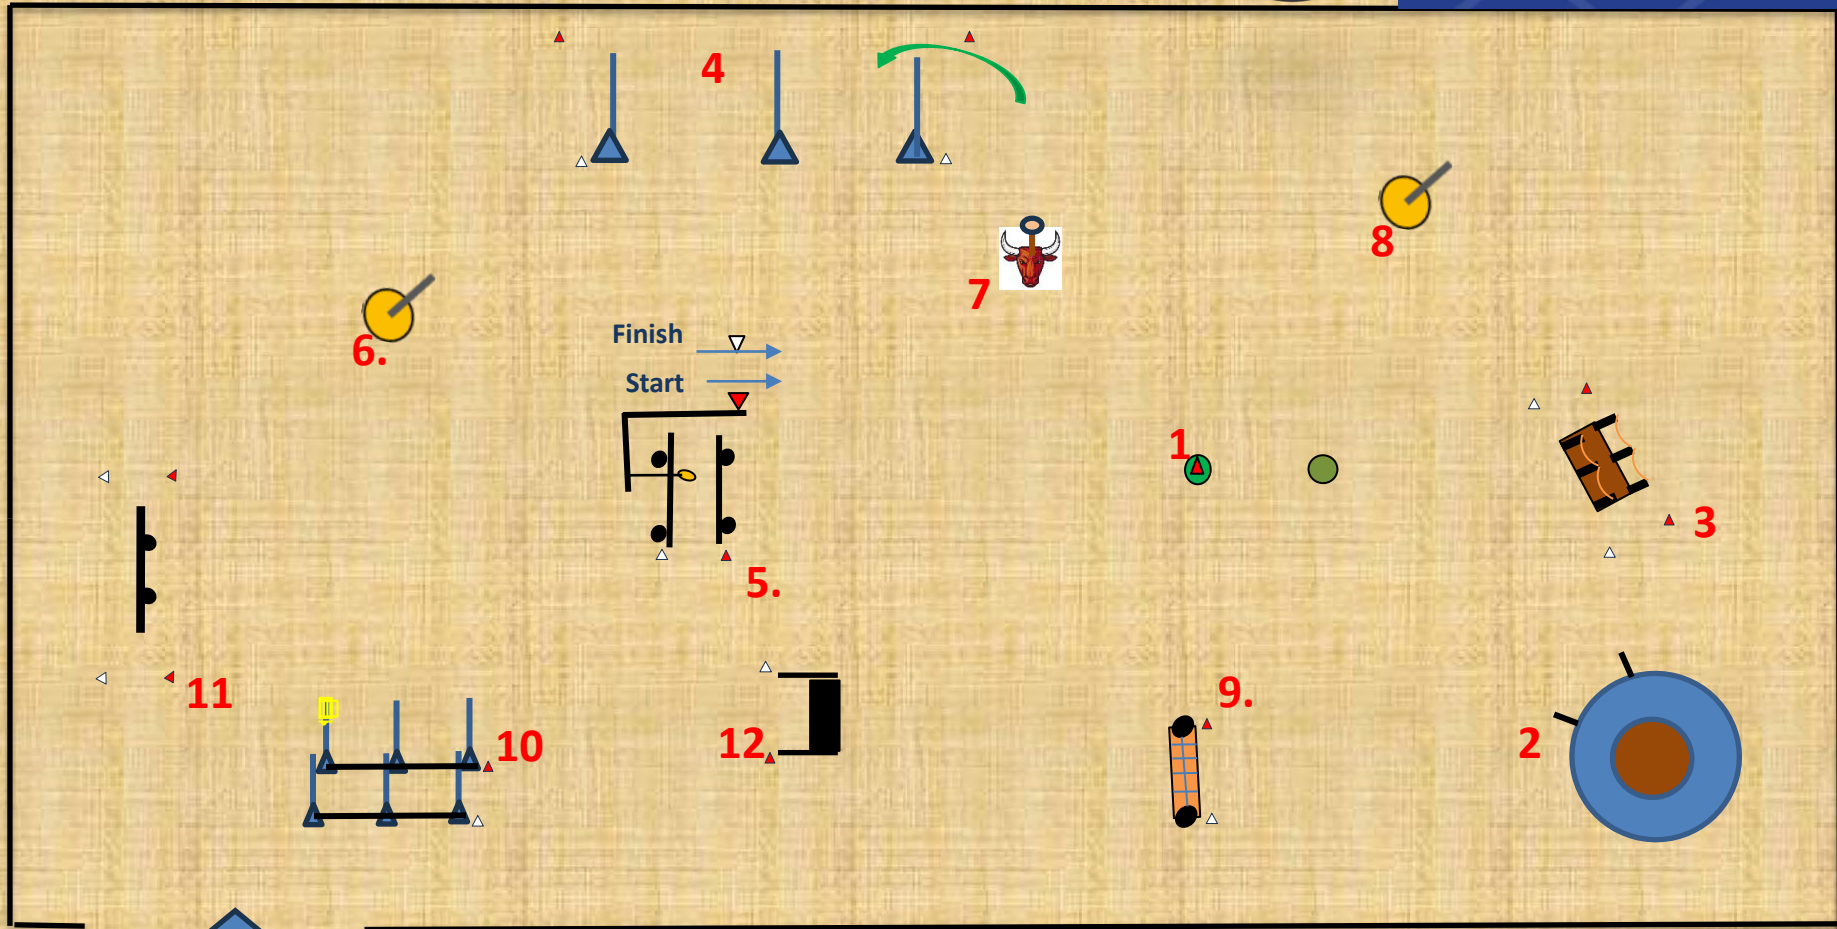

1a Garrocha aufnehmen

1b Ring am Stier stechen

1c Garrocha abstellen

2 Die Acht zwischen den Fässern

3 Becher umsetzen

4 Der Sprung (Stangen Kreuz)

5 Die Bücke

6 Der Pferch (beide Richtungen)

7 Die Glocke am Ende der Gasse

8 Rückwärtsrichten mit Becher in der geraden Gasse

9 Der Krug auf dem Tisch

Riding arena
KV Dielsdorf
25 x 65 Meter

Zürich Equestrian Masters Maneability Klasse A 2024

Horsepark
Zürich-Dielsdorf

1 Die Acht zwischen den Fässern
2 Der Pferch (beide Richtungen)
3 Die Brücke
4 Der einfache Slalom

5 Die Glocke am Ende der Gasse
6 Garrocha aufnehmen
7 Ring am Stier stechen
8 Garrocha absetzen

9 Der Strohballensprung
10 Becher in der Gasse gerade rückwärts
11 Sidepass
12 Das Tor

Riding arena
KV Dielsdorf
25 x 65 Meter

1 Einfacher Slalom

2 Der Pferch (beide Richtungen)

3 Der Strohballensprung

4 Rückwärtsrichten mit Becher im Slalom

5 Die Acht zwischen den Fässern

6 Die Glocke am Ende der Gasse