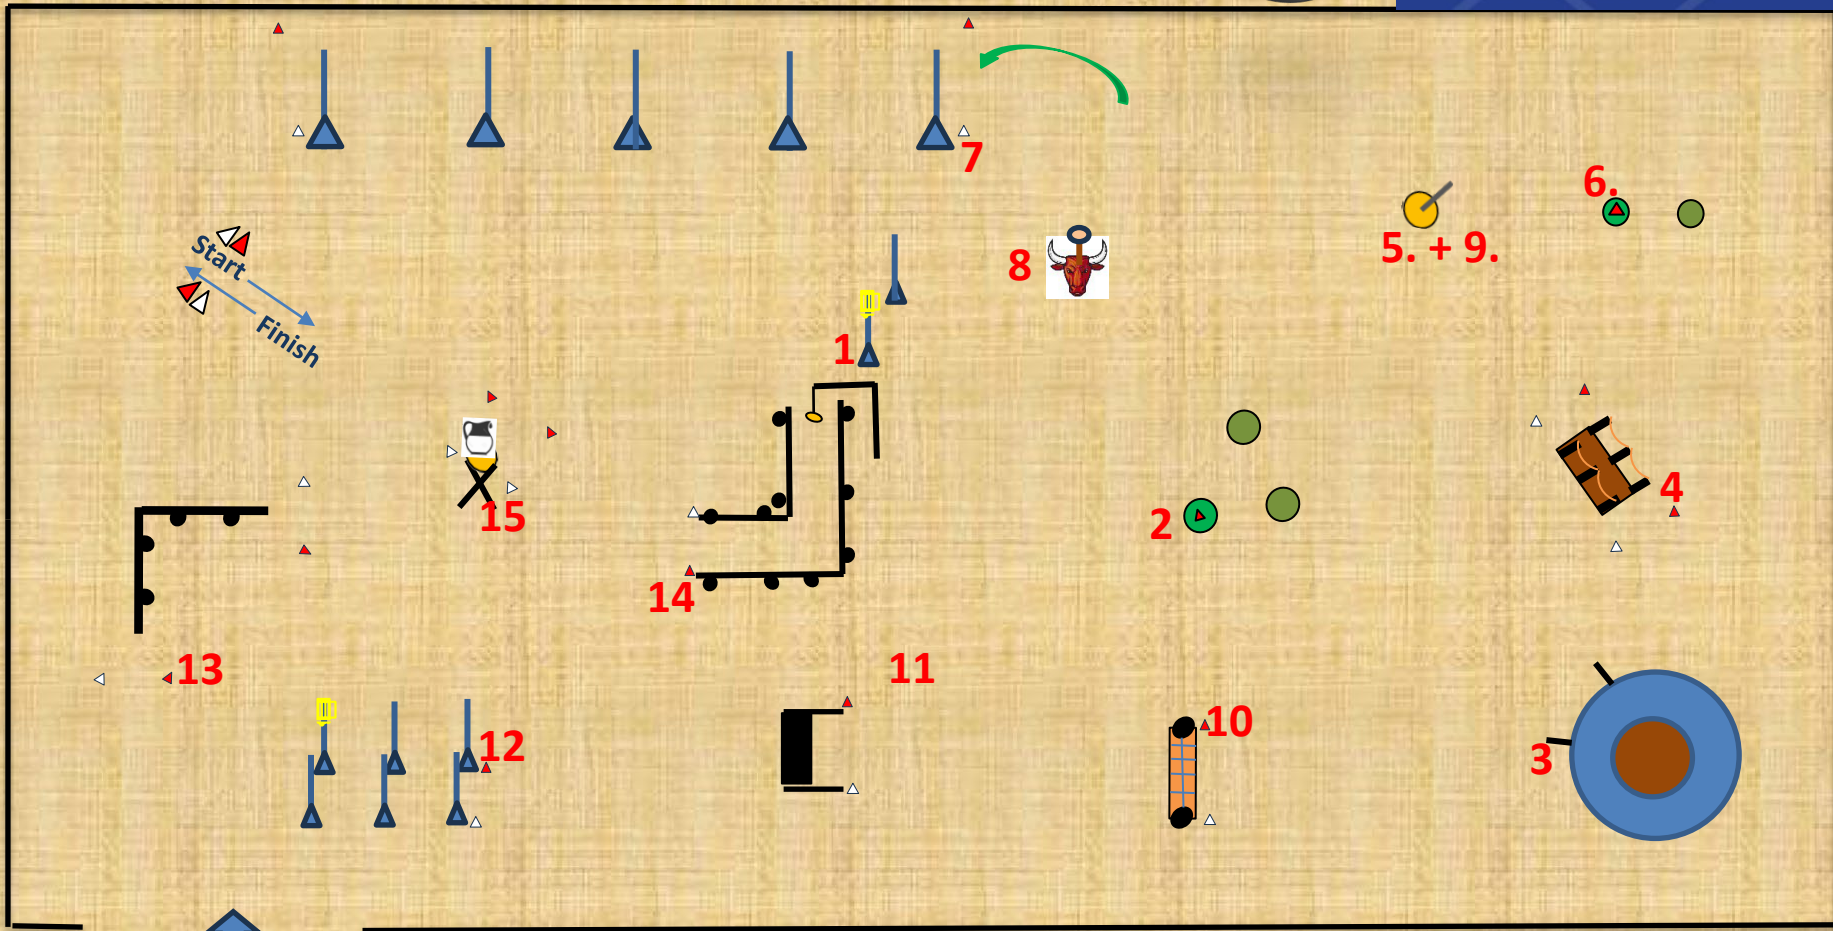

1 Die Acht zwischen den Fässern
2 Der Pferch (beide Richtungen)
3 Die Brücke
4 Der einfache Slalom

5 Die Glocke am Ende der Gasse
6 Garrocha aufnehmen
7 Ring am Stier stechen
8 Garrocha absetzen

9 Der Strohballensprung
10 Becher in der Gasse gerade rückwärts
11 Sidepass
12 Das Tor

7 Garrocha aufnehmen

8 Die Brücke

9 Ring am Stier stechen

10 Garrocha abstellen

11 Sidepass

12 Der Krug auf dem Tisch

Riding arena

KV Dielsdorf

25 x 65 Meter

- 1 Die 3 Fässer
- 2 Der Pferch (beide Richtungen)
- 3 Die Brücke
- 4 Die Acht zwischen den Fässern
vorwärts und rückwärts
- 5 Der parallele Slalom

- 6 Die Glocke am Ende der Gasse
- 7 Garrocha aufnehmen
- 8 Sidepass beide Richtungen
- 9 Ring am Stier stechen
- 10 Garrocha absetzen

- 11 Der Strohballensprung
- 12 Das Tor
- 13 Becher im Slalom rückwärts
- 14 Der Krug auf dem Tisch

Riding arena
KV Dielsdorf
25 x 65 Meter

Zürich Equestrian Masters Maneability Master Class 2024

- 1 Switching the cup from a pole to another
- 2 3 Barrels
- 3 Pen, both directions
- 4 Wooden bridge
- 5 Remove garrocha