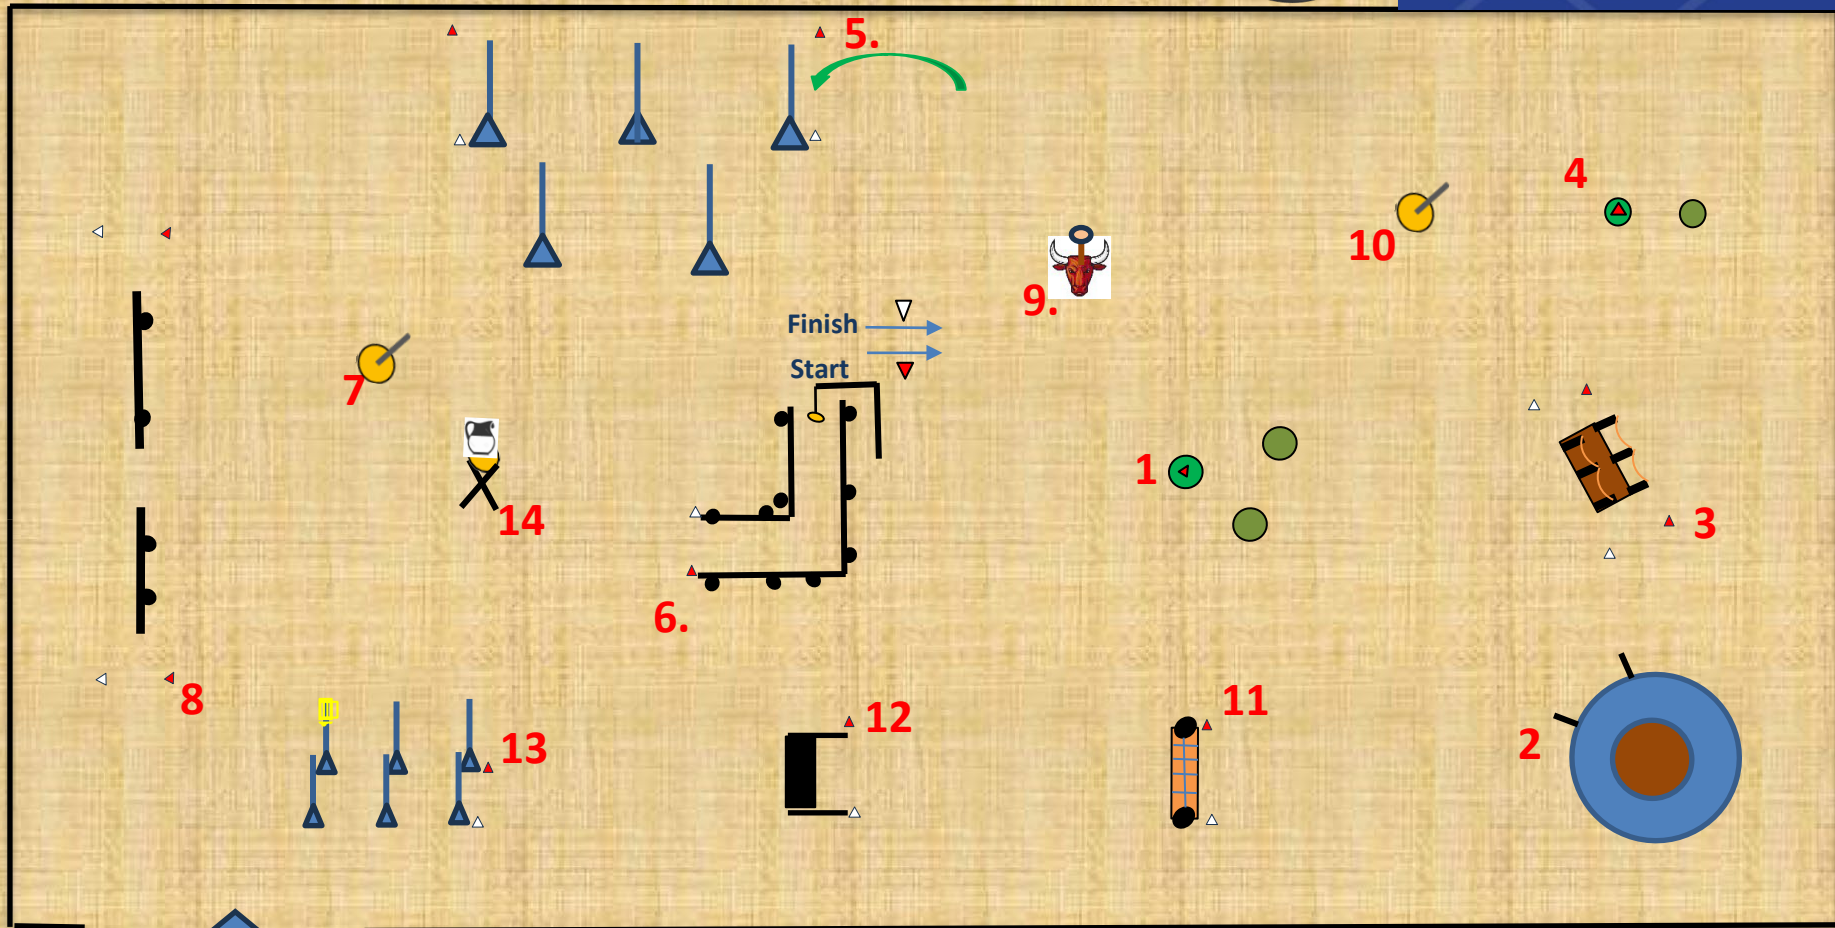

1 Die Acht zwischen den Fässern
2 Der Pferch (beide Richtungen)
3 Die Brücke
4 Der einfache Slalom

5 Die Glocke am Ende der Gasse
6 Garrocha aufnehmen
7 Ring am Stier stechen
8 Garrocha absetzen

9 Der Strohballensprung
10 Becher in der Gasse gerade rückwärts
11 Sidepass
12 Das Tor

Riding arena
KV Dielsdorf
25 x 65 Meter

1 Einfacher Slalom

2 Der Pferch (beide Richtungen)

3 Der Strohballensprung

4 Rückwärtsrichten mit Becher im Slalom

5 Die Acht zwischen den Fässern

6 Die Glocke am Ende der Gasse

7 Garrocha aufnehmen

8 Die Brücke

9 Ring am Stier stechen

10 Garrocha abstellen

11 Sidepass

12 Der Krug auf dem Tisch

Riding arena

KV Dielsdorf

25 x 65 Meter

- 1 Die 3 Fässer
- 2 Der Pferch (beide Richtungen)
- 3 Die Brücke
- 4 Die Acht zwischen den Fässern
vorwärts und rückwärts
- 5 Der parallele Slalom

- 6 Die Glocke am Ende der Gasse
- 7 Garrocha aufnehmen
- 8 Sidepass beide Richtungen
- 9 Ring am Stier stechen
- 10 Garrocha absetzen