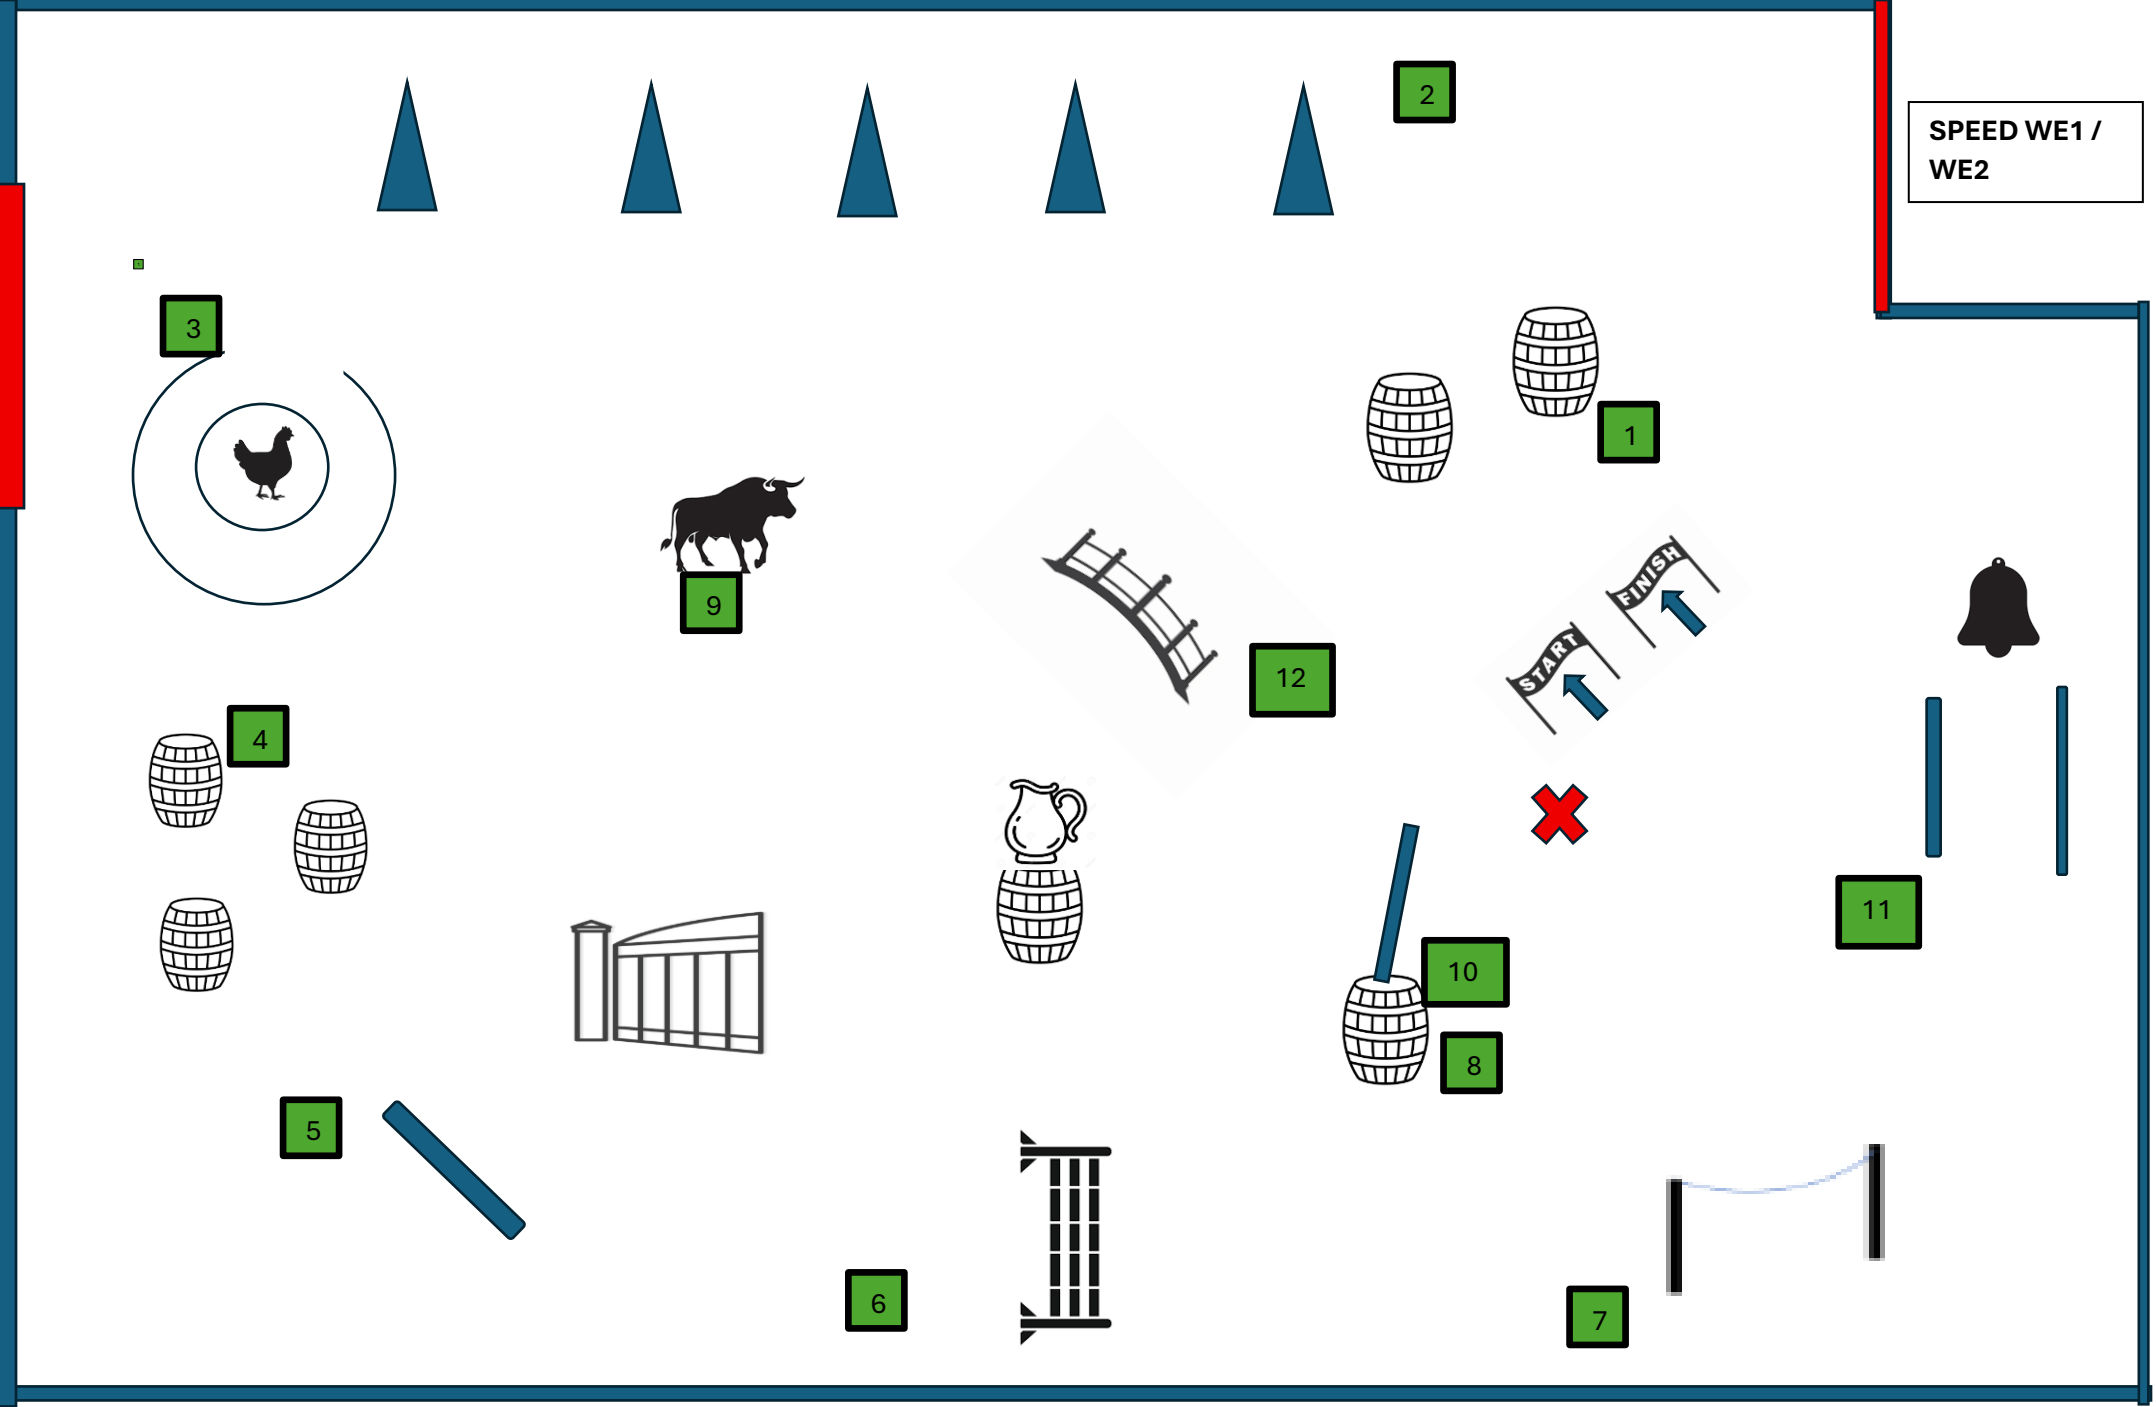

SPEED WE1 / WE2

- | | | | |
|----------------------|----------------|--------------------|-----------------------|
| 1. 2 Tonnen | 4. 3 Tonnen | 7. Touwpoort | 10. Drop off Garrocha |
| 2. Single Salom | 5. SidePass 1x | 8. Pickup Garrocha | 11. Bel |
| 3. Round pen 1x vrij | 6. Sprong | 9. Ring | 12. Brug |

SPEED
WE3/WE4

- | | | | |
|----------------------|----------------|--------------------|-----------------------|
| 1. 2 Tonnen | 4. 3 Tonnen | 7. Touwpoort VW | 10. Brug |
| 2. Single Salom | 5. SidePass 1x | 8. Pickup Garrocha | 11. Drop off Garrocha |
| 3. Round pen 1X vrij | 6. Sprong | 9. Ring | 12. Bel |