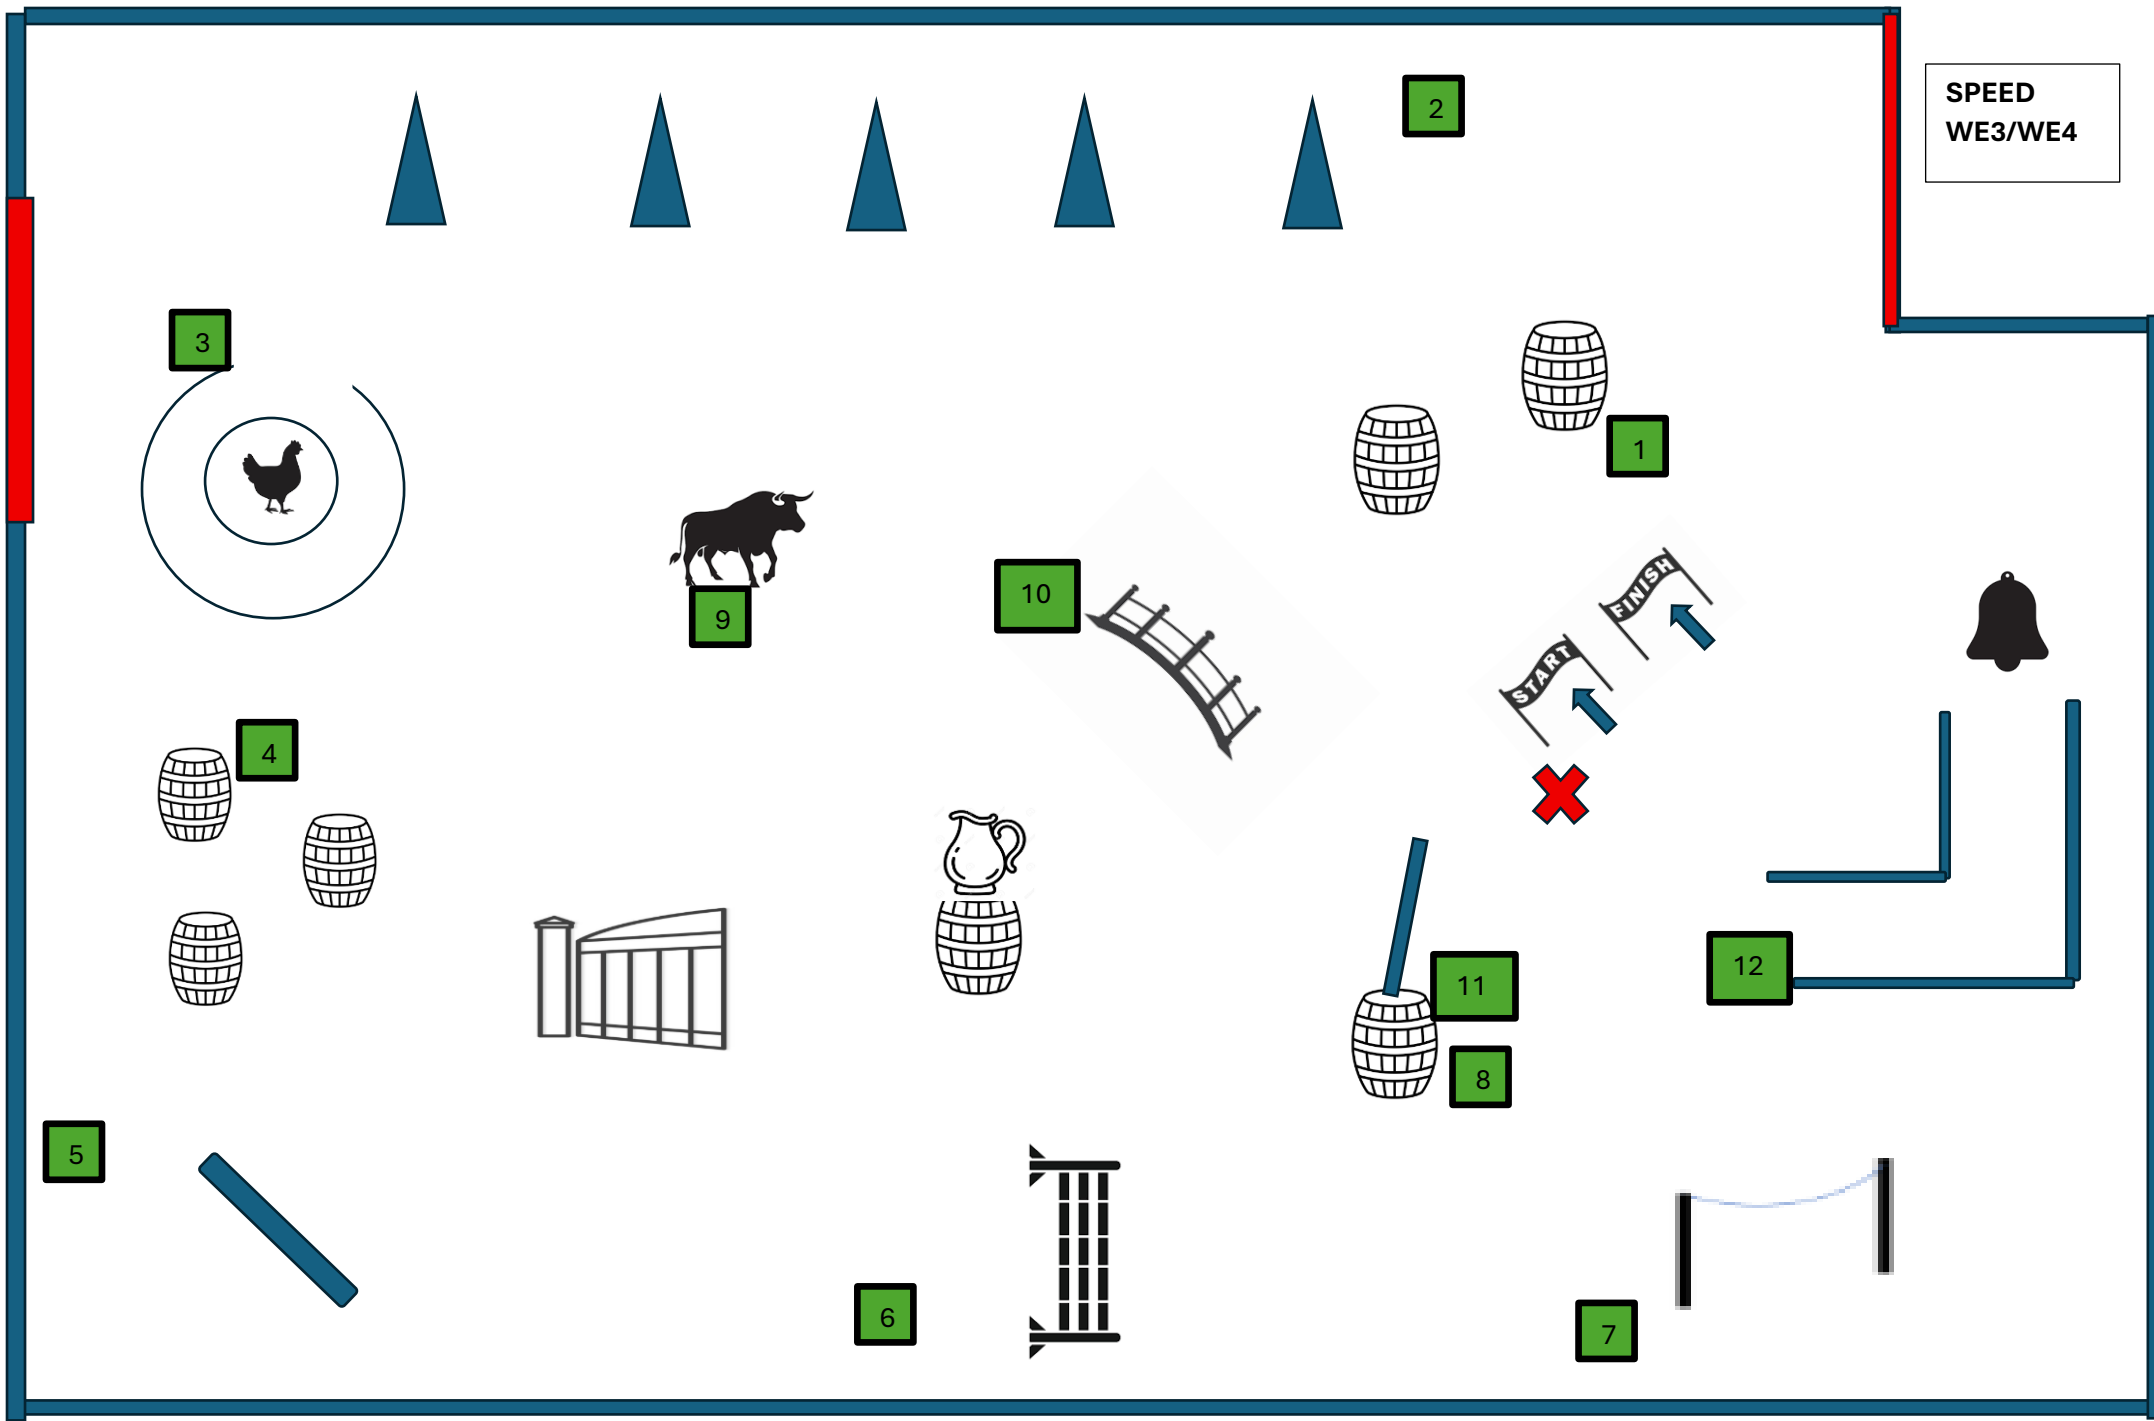

SPEED WE1 / WE2

- | | | | |
|----------------------|----------------|--------------------|-----------------------|
| 1. 2 Tonnen | 4. 3 Tonnen | 7. Touwpoort | 10. Drop off Garrocha |
| 2. Single Salom | 5. SidePass 1x | 8. Pickup Garrocha | 11. Bel |
| 3. Round pen 1x vrij | 6. Sprong | 9. Ring | 12. Brug |

SPEED
WE3/WE4

- | | | | |
|----------------------|----------------|--------------------|-----------------------|
| 1. 2 Tonnen | 4. 3 Tonnen | 7. Touwpoort VW | 10. Brug |
| 2. Single Salom | 5. SidePass 1x | 8. Pickup Garrocha | 11. Drop off Garrocha |
| 3. Round pen 1X vrij | 6. Sprong | 9. Ring | 12. Bel |